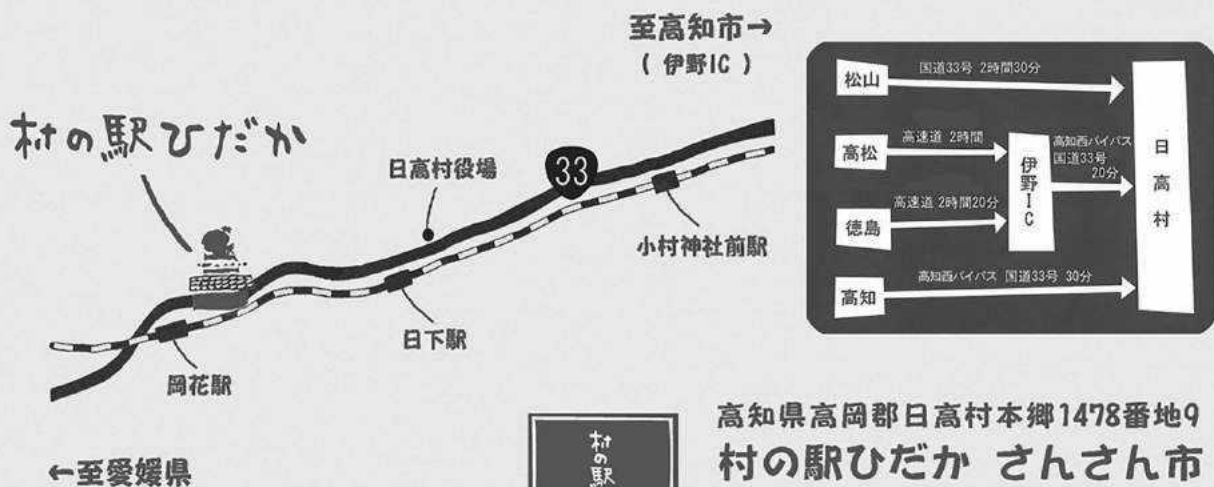

高知県高岡郡日高村本郷1478番地9
村の駅ひだか さんさん市

TEL:0889-24-5199

定休日:12/31午後 ~ 1/2