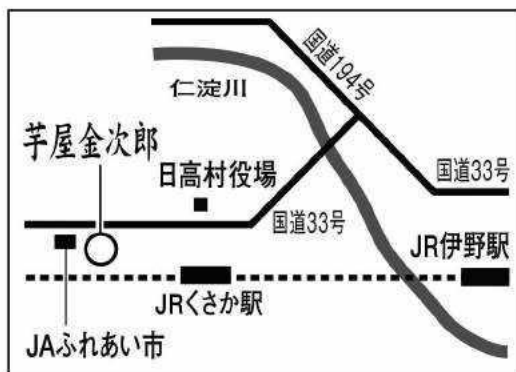

芋舗 芋屋金次郎

高知県高岡郡日高村本郷573-1
電話 0889(24)7476
F A X 0889(24)4428
フリーダイヤル 0120(03)7421

www.imokin.co.jp