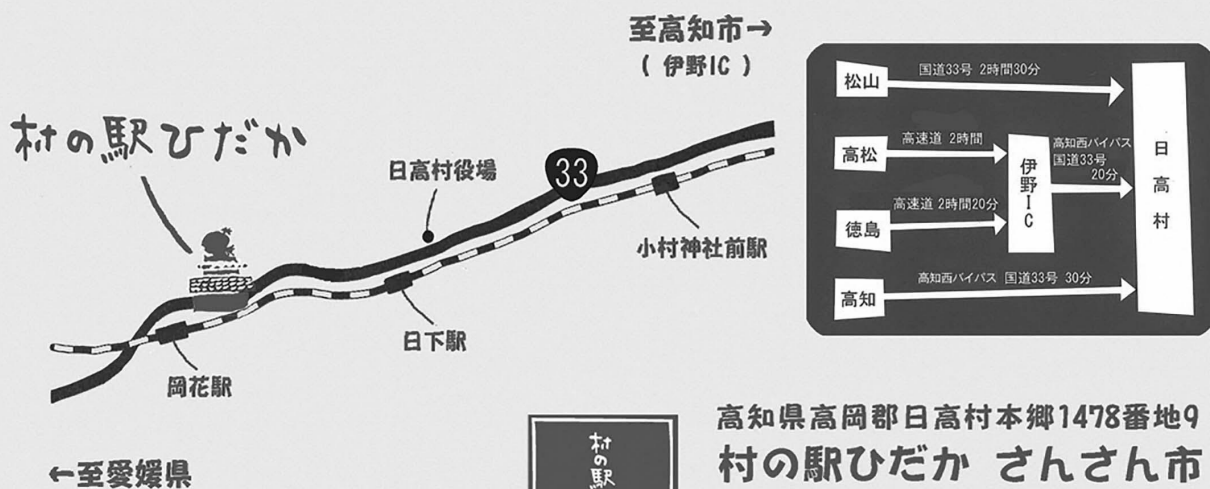

駐車場:73台(大型車5台含)

季節毎、新鮮な農産物や地元ならではの田舎寿司、田舎の漬物などの加工品や、仁淀川流域の土産物も販売しています。

収穫期(11月中旬頃~6月下旬頃)には日高村の特産品である高糖度のフルーツマトの販売で賑わいます。

地元の小村神社宝物の国宝の「大刀」と国の重要文化財である「木造菩薩面」のレプリカも展示しています。

伊野IC下りて高知西バイパス経由で益々近い!

高知県高岡郡日高村本郷1478番地9
村の駅ひだか さんさん市