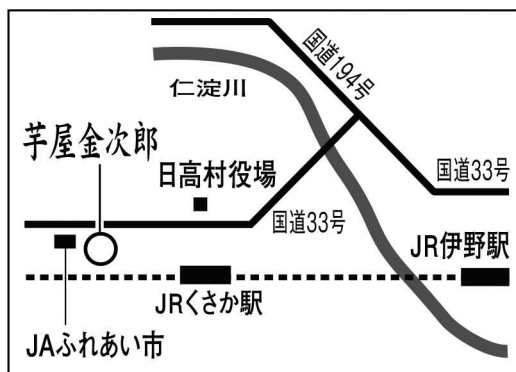

芋舗 芋屋金次郎

高知県高岡郡日高村本郷 573-1
電話 0889(24)7476
F A X 0889(24)4428
フリーダイヤル 0120(03)7421

www.imokin.co.jp