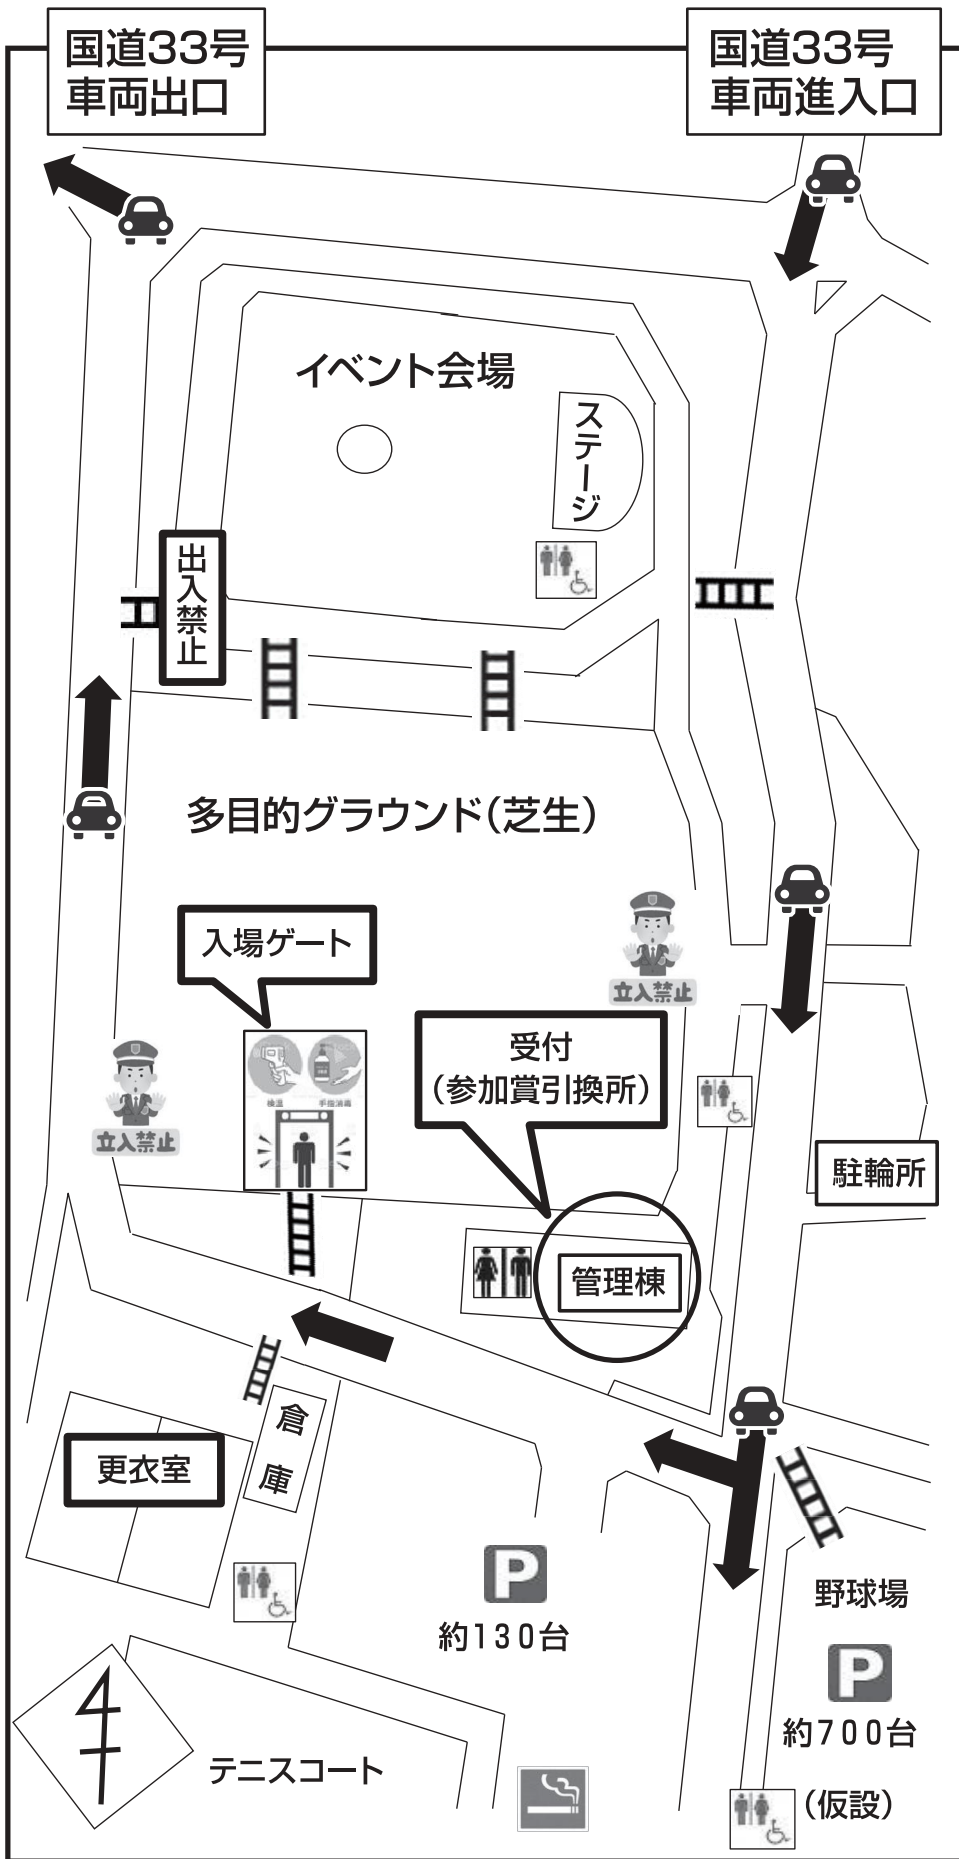

本社：高知市井口町 63 番地

日高工場：高岡郡日高村下分 277-3 清水工業団地

ひだか茂平マラソン会場図

イベント会場出店配置図

出店店舗(予定)

- | | | |
|--------------------------------------|--|--|
| 1 タル店
(タルト、スコーン) | 8~10 いろはグループさくら
(たこ焼き、焼きそば) | 17 村の小さな台所おきな
(スープ、デユカ) |
| 2 高知アイス
(アイス、ドリンク) | 11 ベーカリーフリーダム
(パン、ドリンク) | 18 fromagerie YAMASAKI
(バゲットサンド、チーズ) |
| 3 わのわ会
(ナポリタン、うどん) | 12 坂東商店
(ドリンク、けんぴ) | 19 ボディメンテナンス
(マッサージ) |
| 4 大阪なにわ道頓堀たこやき
(たこやき、オムそば) | 13 あきちゃんから揚げ
(から揚げ) | 20 マイナンバー申請受付
(マイナンバーの作成をサポート) |
| 5 りっちゃん食堂
(おでん、豚汁) | 14 食堂ひだか
(いりもち、スイートポテト) | 21 デジタル化事業テント
(各種オンライン申請のサポート) |
| 6 結城食品
(豆乳スイーツ) | 15 おやつのじかんGouter
(スコーン、クッキー) | 22 もへいグッズ販売
(忍者もへい君のグッズ) |
| 7 池川茶園
(お茶スイーツ) | 16 ピッツェリア“ノン”
(ピザ) | 23 お楽しみ抽選券販売
(豪華景品が当たる!?) |