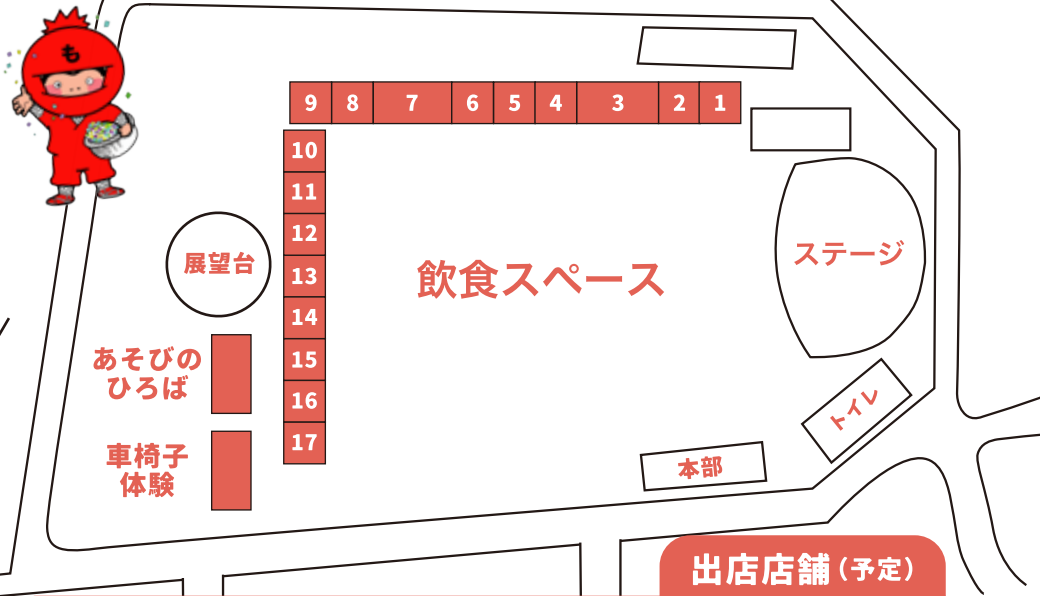

野外劇場

村内外から美味しいグルメが集結!!
入場無料でステージに抽選会も!

イベントの中心

出店店舗 (予定)

1 マイナンバー申請受付	10 高知アイス
2 お楽しみ抽選会	11 道頓堀たこ焼き
3 もへいグッズガラガラ抽選	12 共同ブース (オムライス・寿司)
4 ラクーン	13 日高わのわ会
5 あきちゃんから揚げ	14 村の小さな台所おきな
6 ひだか	15 池川茶園
7 いろはグループさくら	16 ボディメンテナンス体援隊
8 坂東商店	17 太陽と月 (雑貨)
9 ピッツェリア"ノン"	

※その他【あそびのひろば】や【車椅子体験コーナー】もございます。

霧深く、味わい深い土佐のお茶

霧山茶®